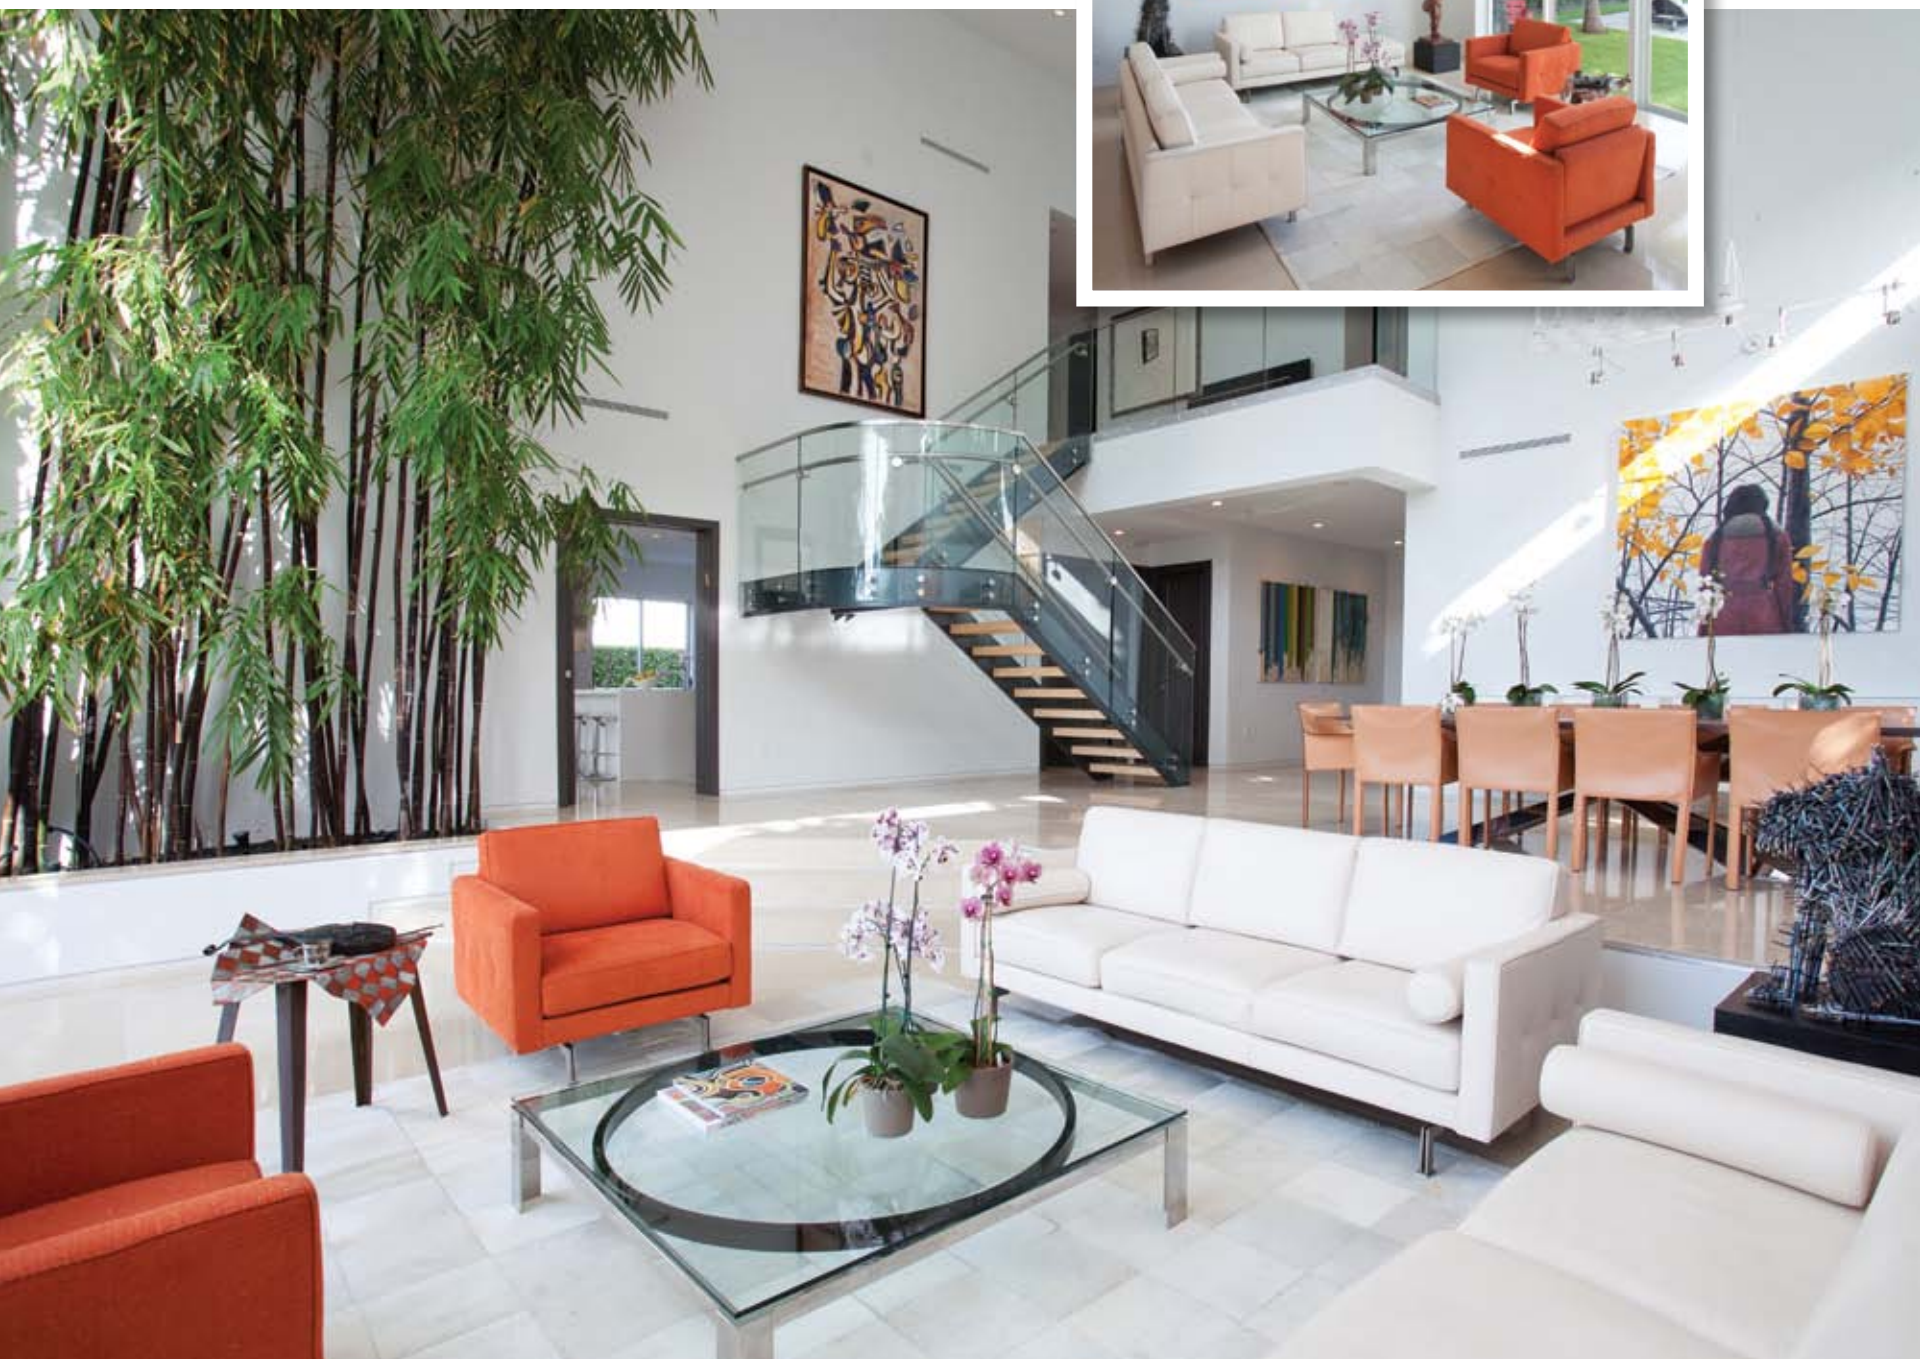

# AL ESTILO ZEN

La elegancia de esta casa se hace partícipe desde su fachada, en donde el juego de color blanco con los ventanales brinda una calidez e iluminación inigualable.

## 96 Golden Beach Drive

Situado en un terreno de 13.000 pies cuadrados, esta casa fue diseñada en torno a un espacio de 27 pies de alto. Llevando un enfoque Zen y minimalista, se buscó traer el paisaje exterior hacia al interior de la vivienda, haciendo que el espacio dé una triple altura con luz natural y áreas verdes. A su vez, la esencia fundamental del diseño hace que las diferentes áreas se comuniquen entre sí y permiten una verdadera integración. **SDH Studio** hace hincapié en el valor del diseño ambientalmente sustentable para dicha construcción, iniciada en abril de 2010 y culminada en septiembre de 2011.

La impecable y espaciosa sala posee un toque de armonía con sus colores beige y naranja que resaltan a simple vista.  
Demostrando que la naturaleza también puede ser parte de los espacios interiores.

La habitación ofrece comodidad, modernismo y armonía, con un color blanco que denota tranquilidad y una vista al lago.

El baño en tonos tierra ofrece una sensación de estar en un jardín, en el que podrás dedicarte grandes momentos de relajación.